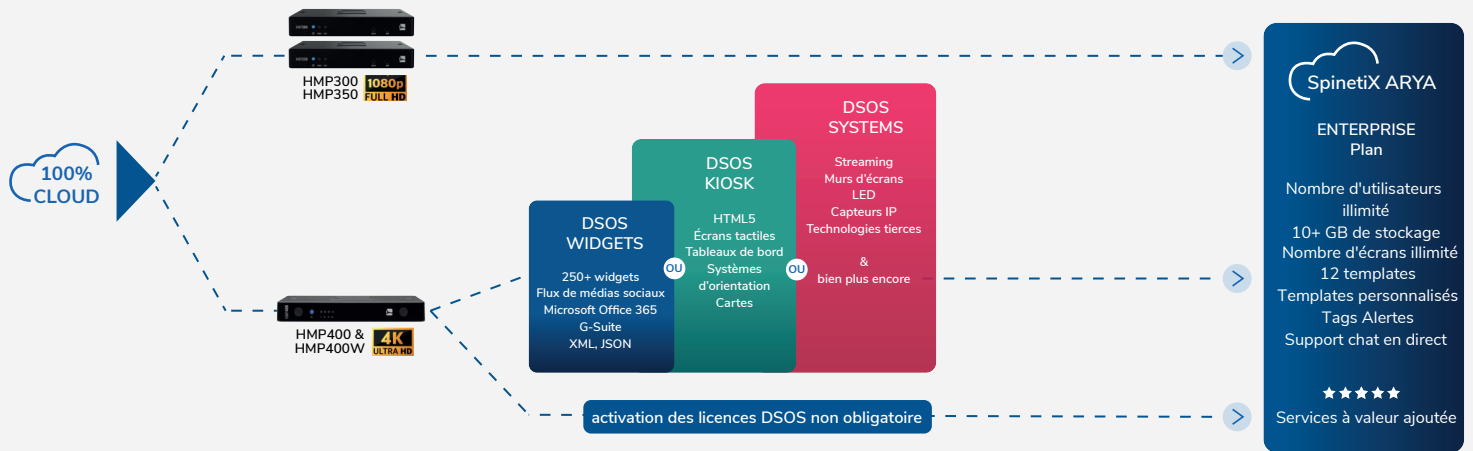

“L’affichage dynamique cloud pris en charge par des spécialistes”

“L’affichage dynamique sur site avec le logiciel Elementi”

“La puissance d’Elementi combinée à la polyvalence du cloud SpinetiX ARYA”