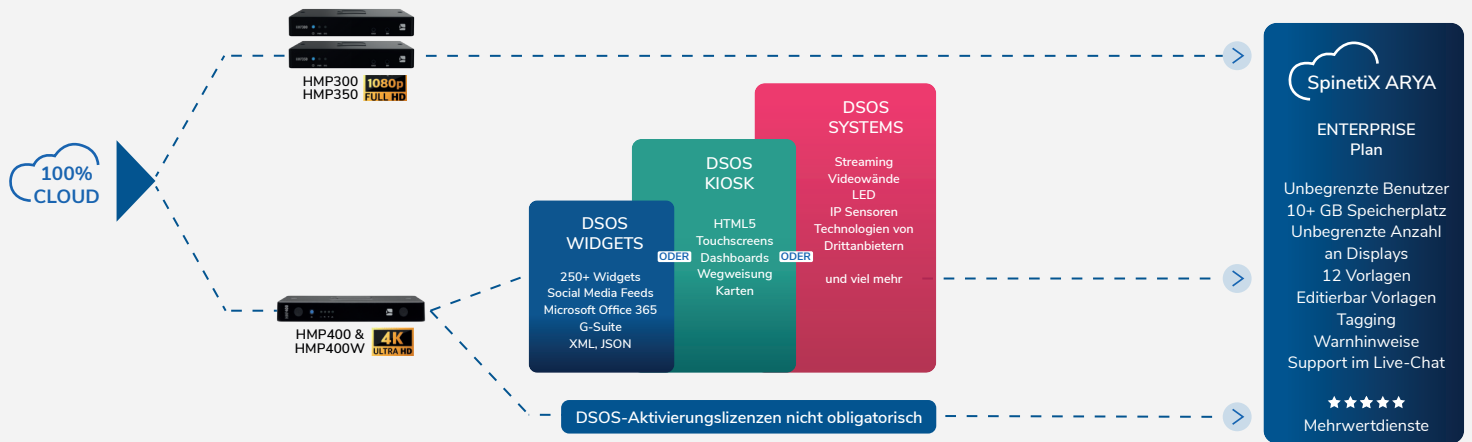

“Digital Signage Cloud von Spezialisten unterstützt”

“Vor-Ort Digital Signage mit Elementi Software”

“Die Durchschlagskraft von Elementi in Verbindung mit der Vielseitigkeit der SpinetiX ARYA Cloud”