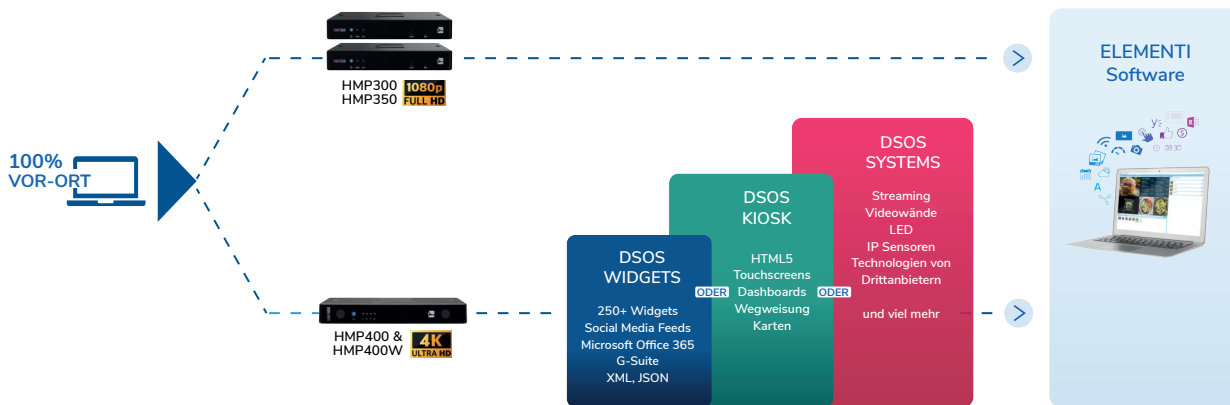

“Digital Signage Cloud von Spezialisten unterstützt”

“Vor-Ort Digital Signage mit Elementi Software”

“Die Durchschlagskraft von Elementi in Verbindung mit der Vielseitigkeit der SpinetiX ARYA Cloud”