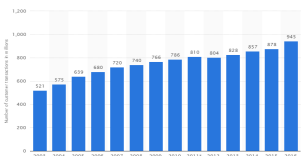

Comment? Du contenu dynamique avec des informations en temps réel.

Réseaux sociaux

Données d'équipe

Obtenez en toute sécurité des fichiers partagés directement à partir d'outils quotidiens. Données en temps réel. Pas de copier/coller.