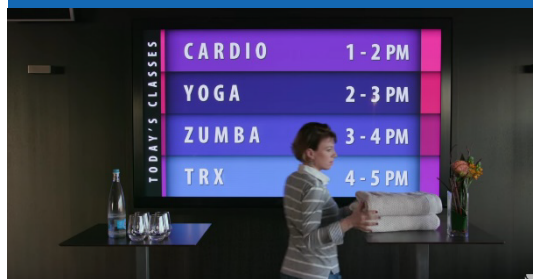

ZONES DE BIENVENUE ET DE RÉCEPTION

Dernières nouvelles, messages personnels, listes d'événements, listes de prix et orientation.

RESTAURANTS & BARS

Flux RSS, streaming TV (CNN, ESPN), promotions pour des happy hours, flux de réseaux sociaux.

SALLES DE CONFÉRENCE

Noms de salles et informations d'événement, contenu centralisé et automatisé.

ESPACES DE LOISIRS

Horaires, messages personnels, ambiance, vente croisée.

ZONES D'ATTENTES

Informations sur la destination, webcams, affichage des prix et promotions.