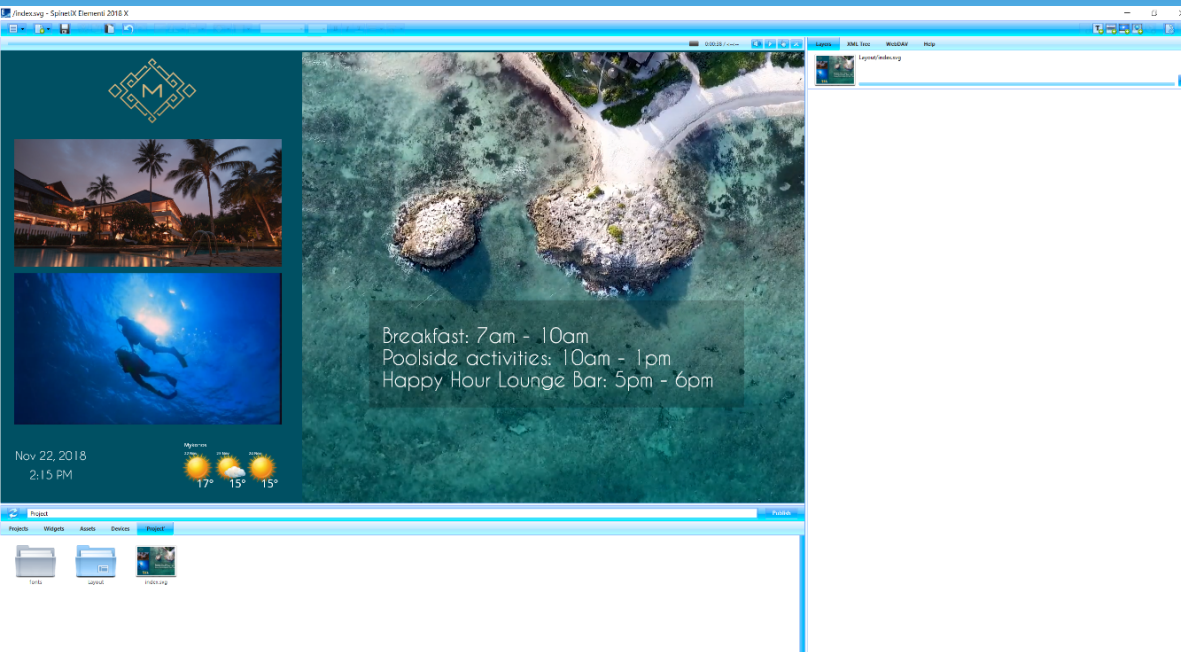

Créez intuitivement et laissez faire.

- ✓ Aperçu du contenu en temps réel
- ✓ Glissez et déposez plusieurs images, vidéos, widgets, zones de texte et polices.
- ✓ Un seul outil pour un nombre d'écrans illimité
- ✓ Modèles et images inclus
- ✓ Contents multi-couches et multi-zones.