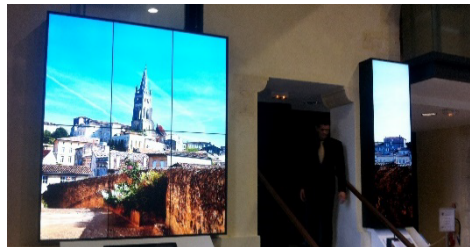

Murs d'écrans