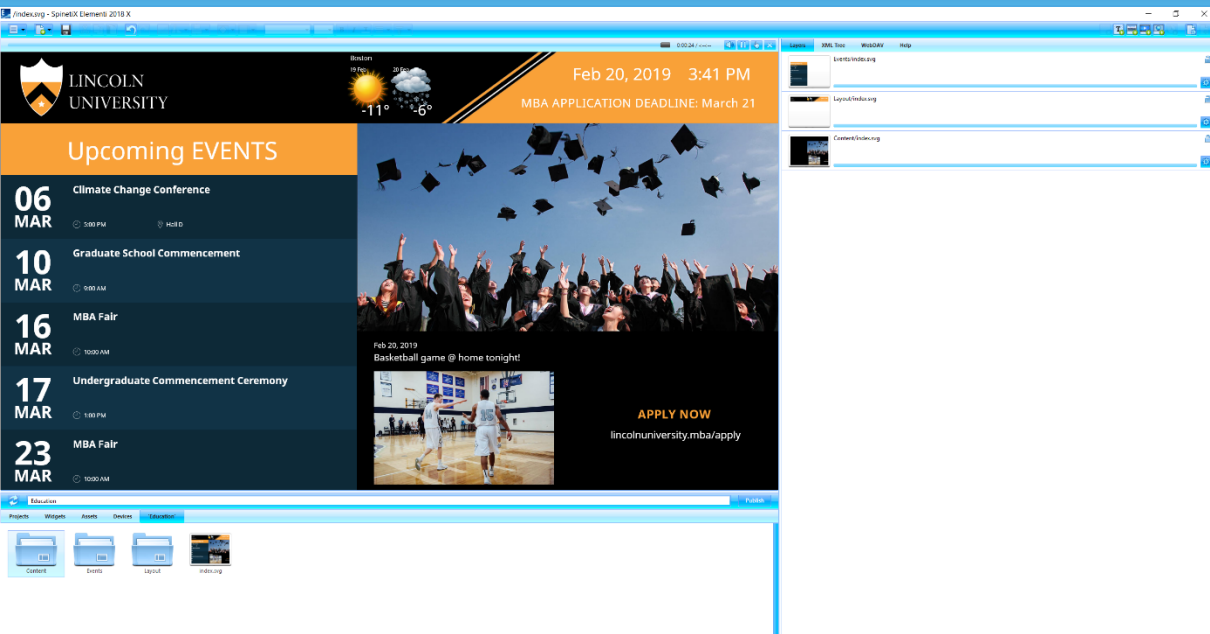

Créez intuitivement et laissez faire.

- ✓ Aperçu du contenu en temps réel
- ✓ Glissez et déposez plusieurs images, vidéos, widgets, zones de texte et polices.
- ✓ Un seul outil pour un nombre d'écrans illimité
- ✓ Modèles et images inclus
- ✓ Contenu multi-couches et multi-zones.

Elementi, le logiciel d'affichage dynamique N.1 de SpinetiX.