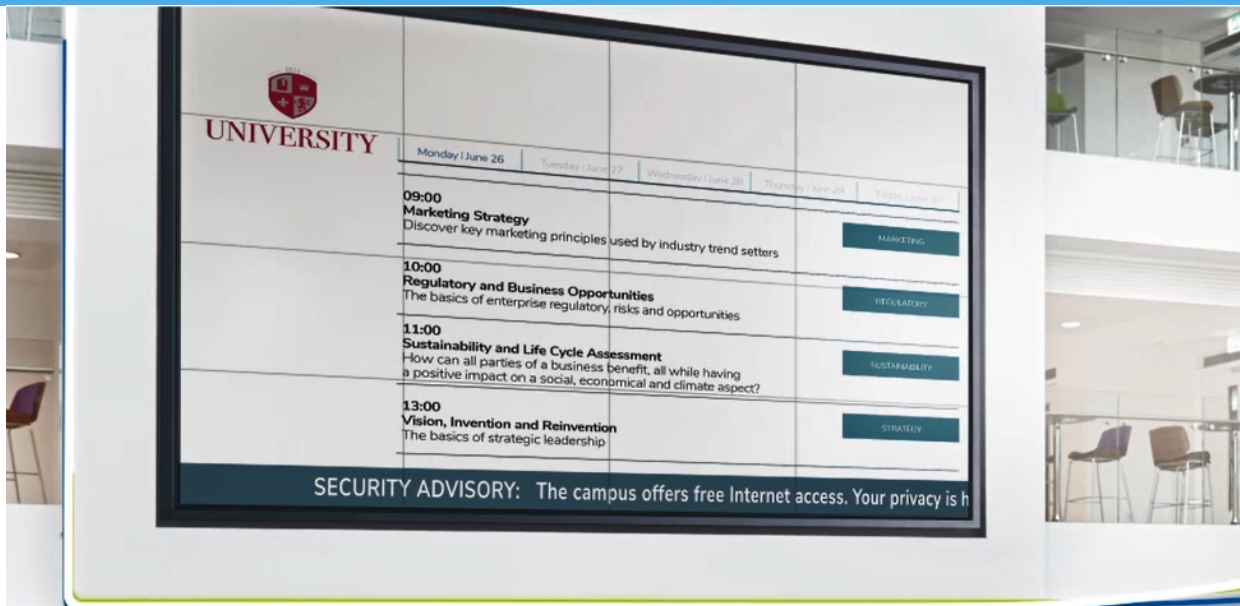

INFORMEZ & CONNECTEZ-VOUS AVEC LES VISITEURS, LES ETUDIANTS ET LE PERSONNEL

Affichez des informations utiles à l'écran. Orientation, horaires pour salles de cours. Contenu orienté-données et automatisé.

ADMINISTRATION, BUREAU DU PERSONNEL

Noms de salles et informations d'événements, contenu centralisé et automatisé.

AUDITORIUMS, SALLES DE CONFÉRENCE

Horaires, messages personnels, ambiance, vidéos de donateurs, informations en direct sur la météo et les moyens de transport

6.

FORMATION
GLOBALE

Découvrez [la solution complète d'affichage dynamique](#) de SpinetiX.

Voyez les choses en grand.

- Menus de cafétéria
- Dates et événements importants
- Anniversaires
- Résultats d'examens & tableaux de bord
- Nouveaux enseignants
- Élèves et sponsors
- Nouveaux sujets et cours
- Offres d'emploi
- Mises à jour sur réseaux sociaux
- Objets trouvés
- Places de parking
- Actions, RSS, Météo, Transports
- Visiteurs du jour
- Caméra et streaming TV