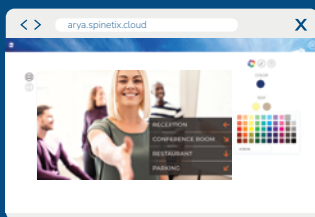

Gérez et attribuez plusieurs rôles utilisateur de manière intuitive

Et bien plus.

Comment fonctionne SpinetiX ARYA ?

Il faut cinq secondes pour attirer l'attention d'une personne. Cela ne fonctionne qu'avec un contenu de qualité. Avec SpinetiX ARYA™, vos messages visuels se distingueront sur n'importe quel écran en quelques minutes seulement.

Téléchargez votre contenu multimédia.

Vos photos et vidéos depuis vos appareils

Créez, éditez, planifiez votre contenu

SpinetiX ARYA

Publiez-le sur votre écran.

Tout écran connecté à un player compatible

Démarrez aujourd'hui avec une offre adaptée à vos besoins.

L'AFFICHAGE DYNAMIQUE
PAR VOUS MÊME

DISCOVERY
GRATUIT

- Commencez par vous-même avec support Live Chat
- 1 utilisateur
- 9 modèles conçus par des professionnels
- Mirroring d'écran avec le nouveau player iBX440
- 1 Go de stockage