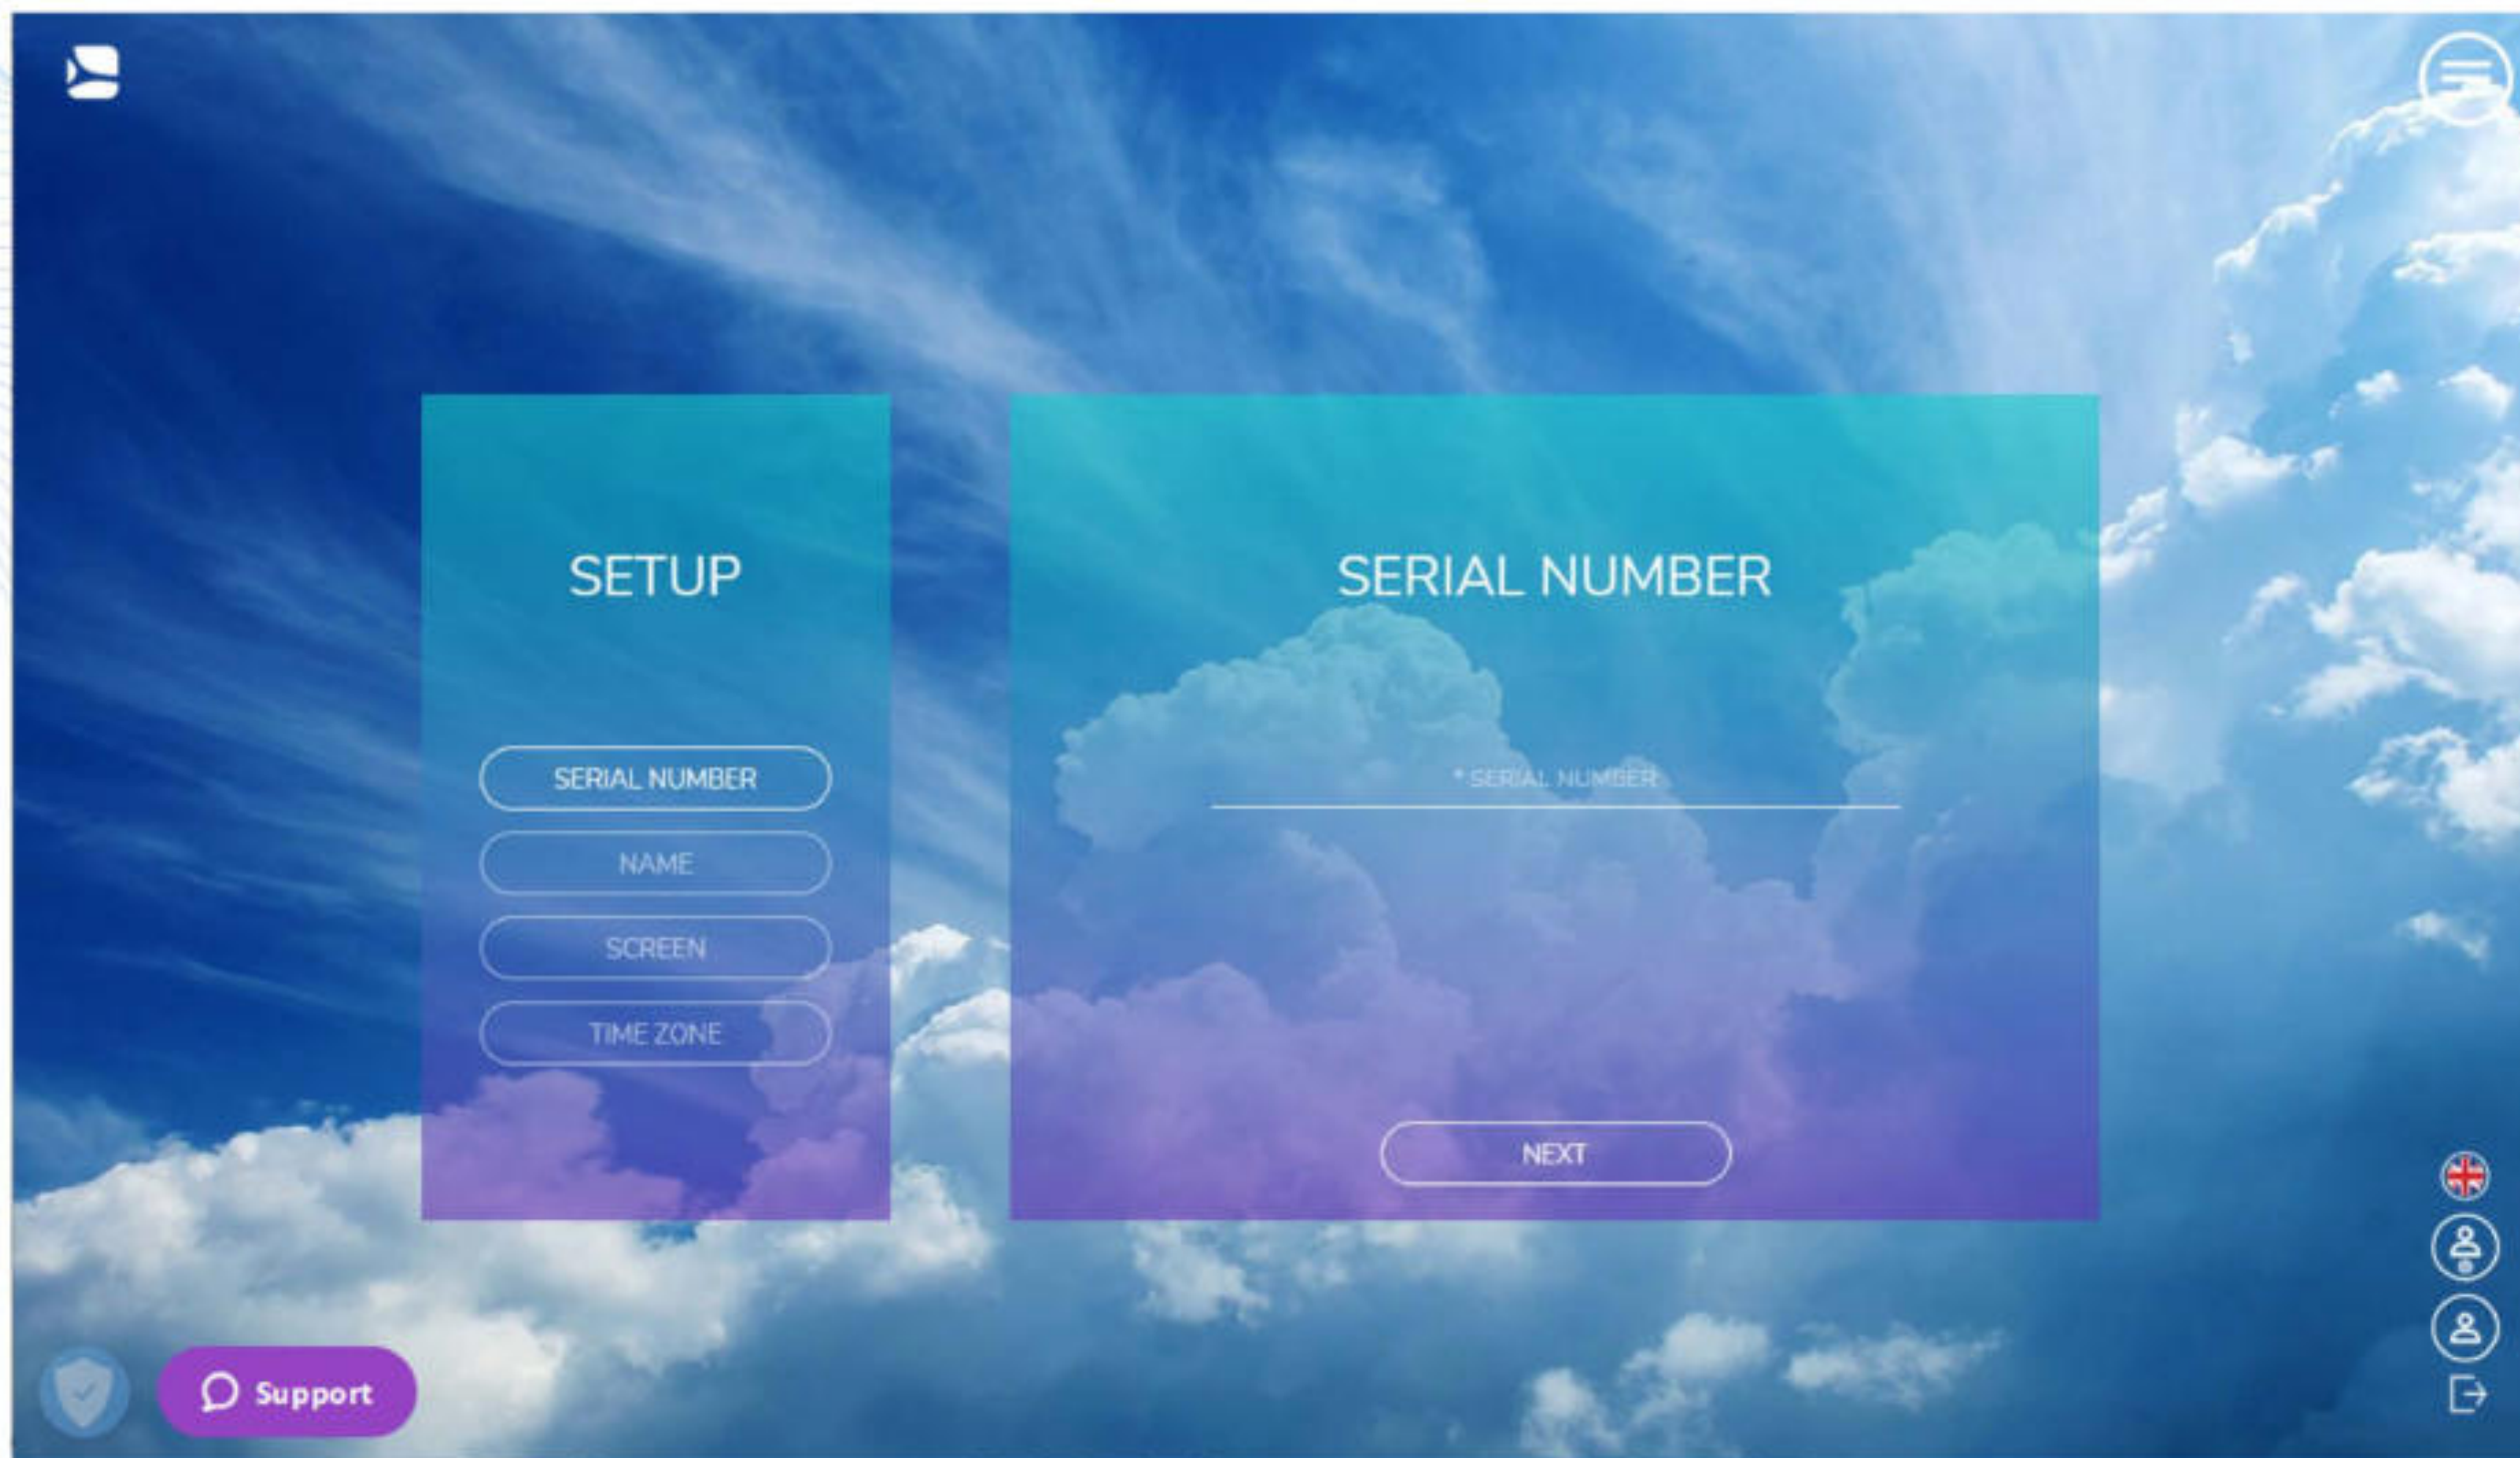

## Adaptez le contenu à n'importe quel écran avec la configuration personnalisée du ratio

Particulièrement utile pour les écrans LED et au format super-stretch, le service de configuration personnalisée du ratio en option vous aidera à adapter votre contenu pour les ratios d'affichage spécifiques.