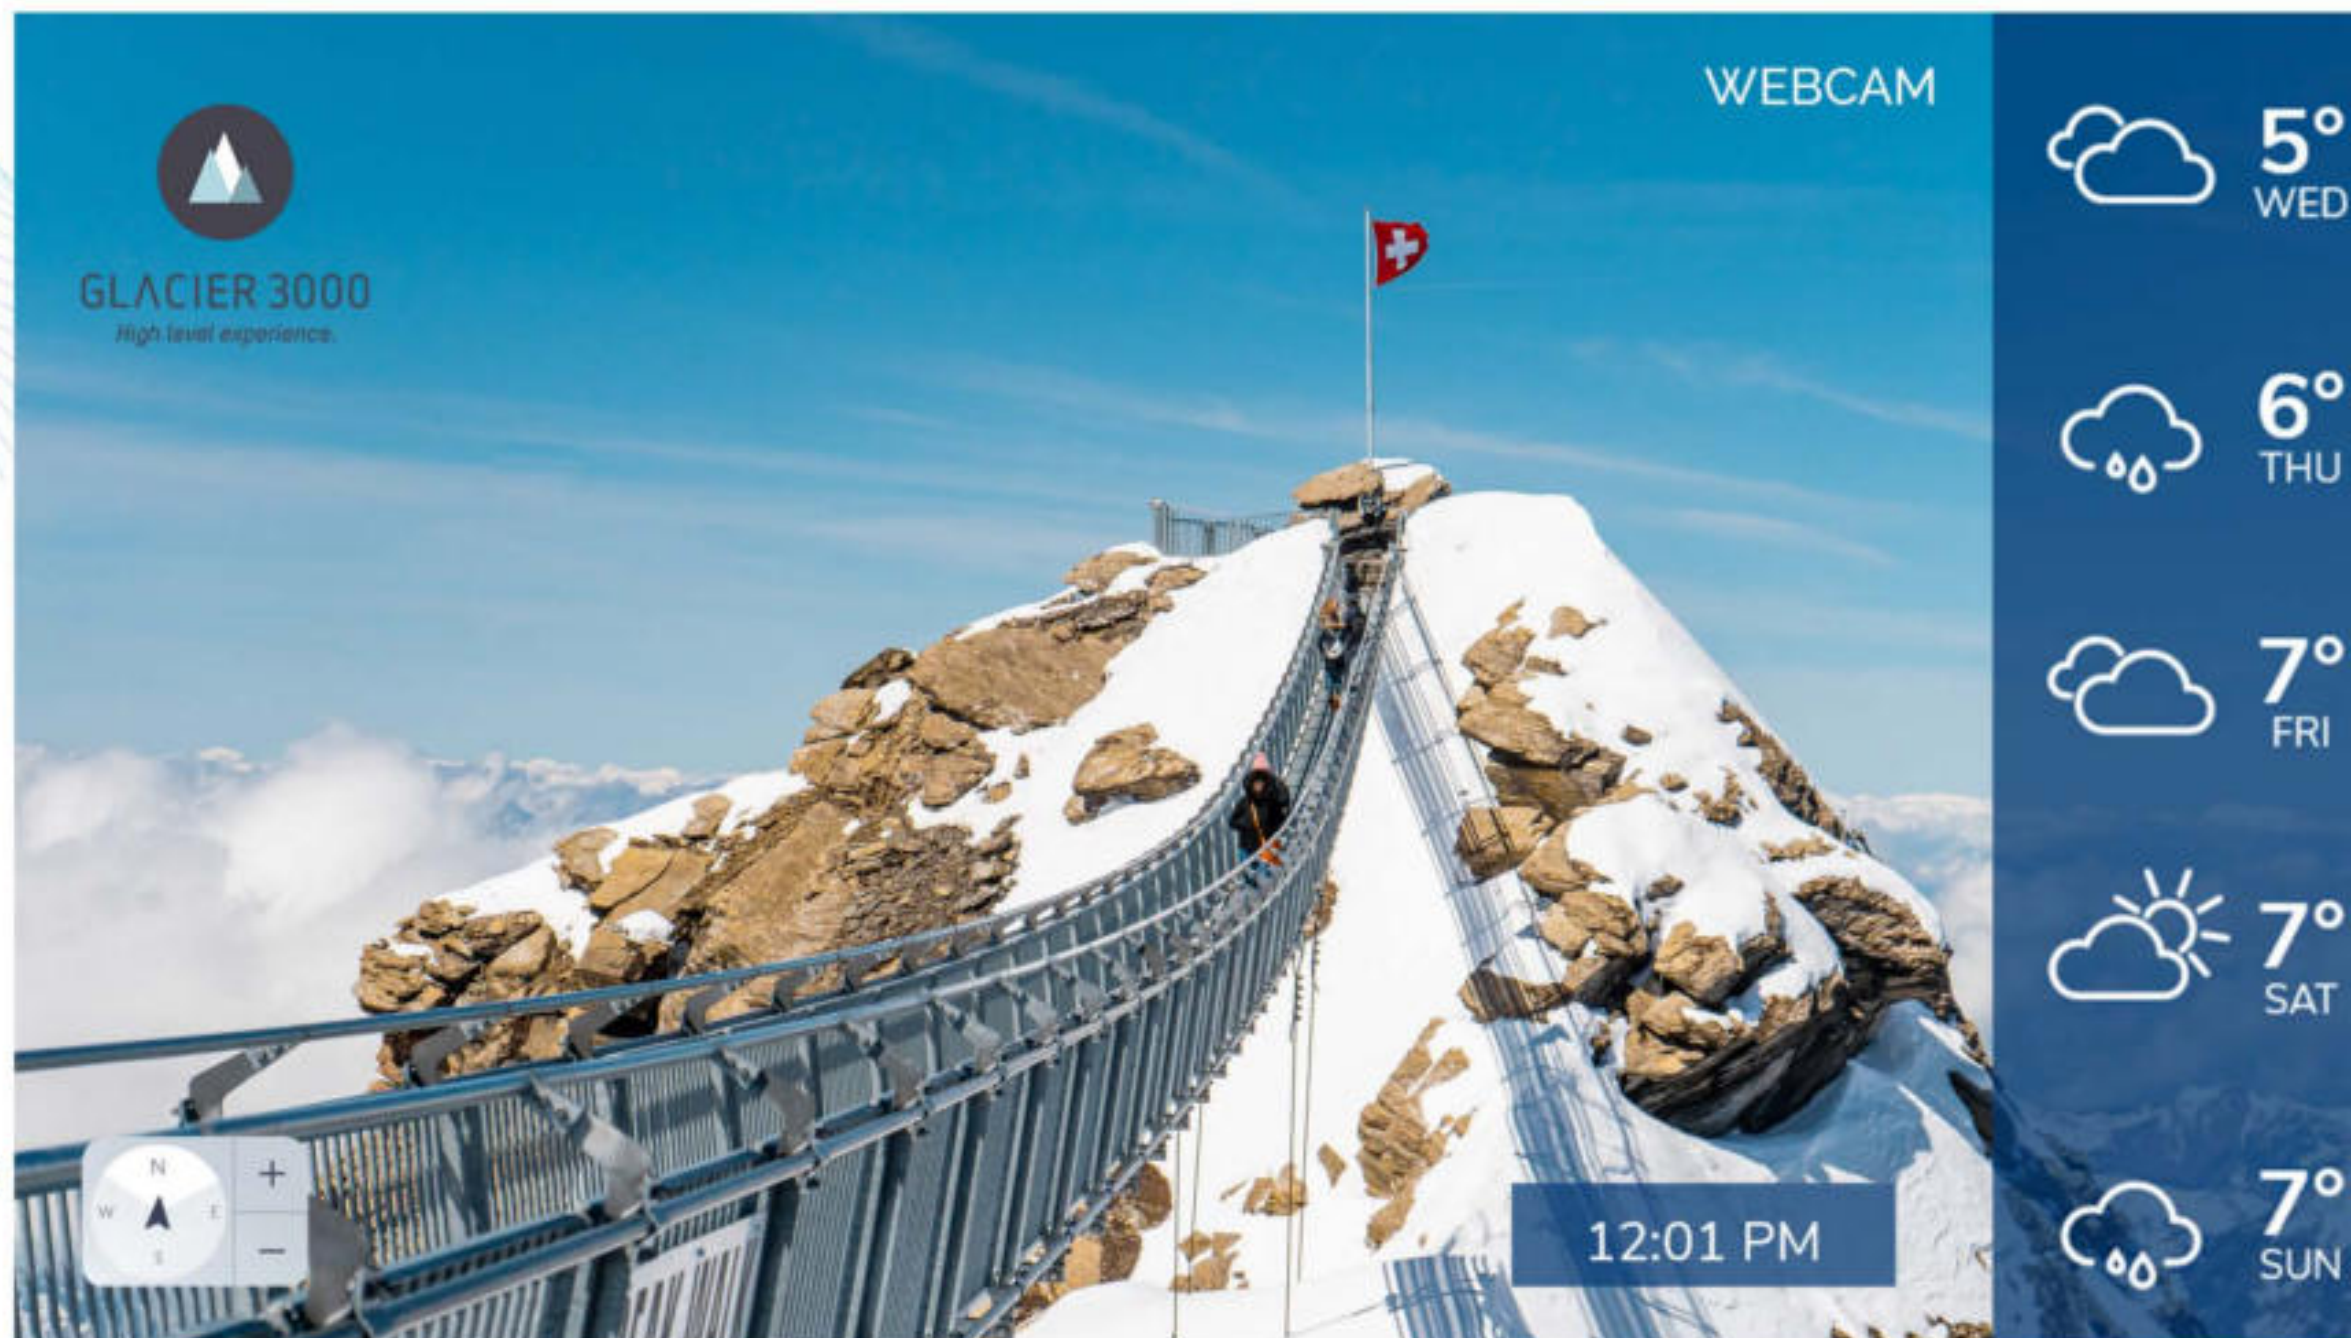

Page web HTML5

Page web HTML5

Développez vos options créatives avec le HTML5

Fournissez un contenu percutant axé sur les données à votre affichage y compris des tableaux de menu, des flux de webcam et de transports publics et tellement plus.