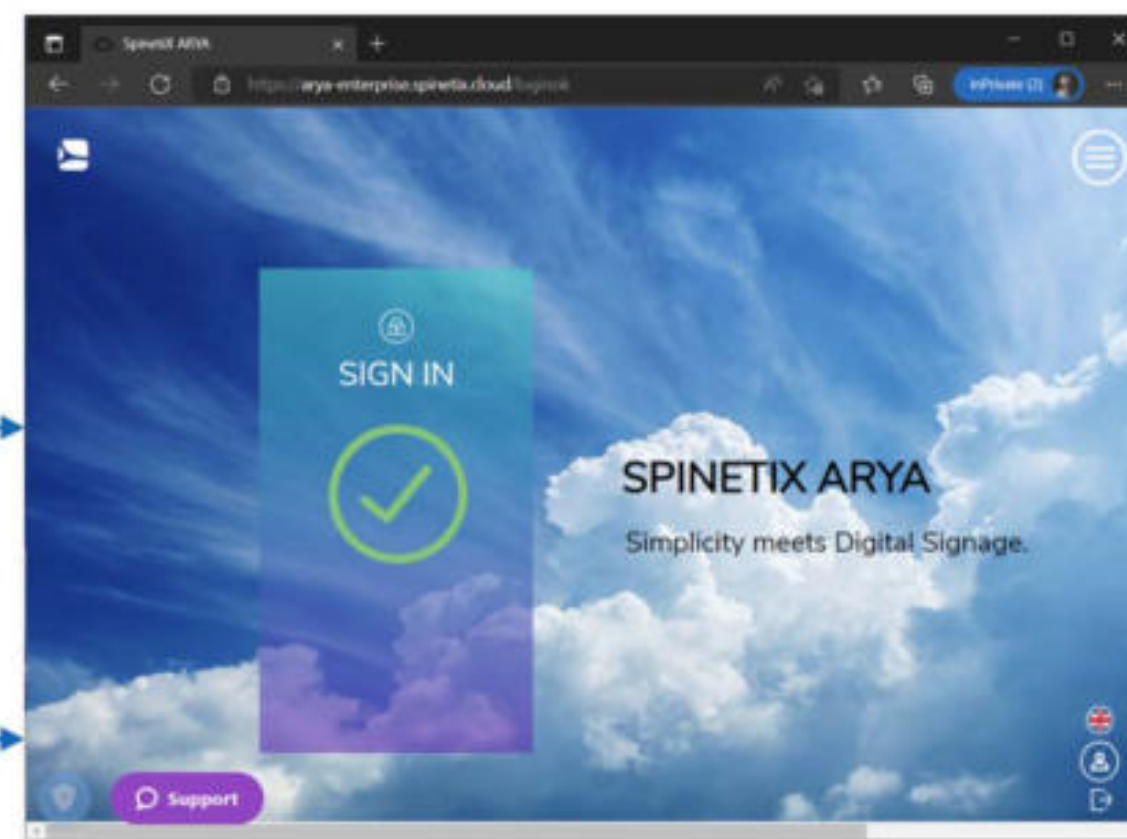

# Gérez et monitez vos players

Consultez l'uptime des différents players, leur emplacement et ce qu'ils affichent en temps réel.

PARIS

LONDON

Tags intelligents

# Utilisez Smart Sync pour publier rapidement

Taggez le contenu à afficher sur les différents écrans. Distribuez-le en un clic.