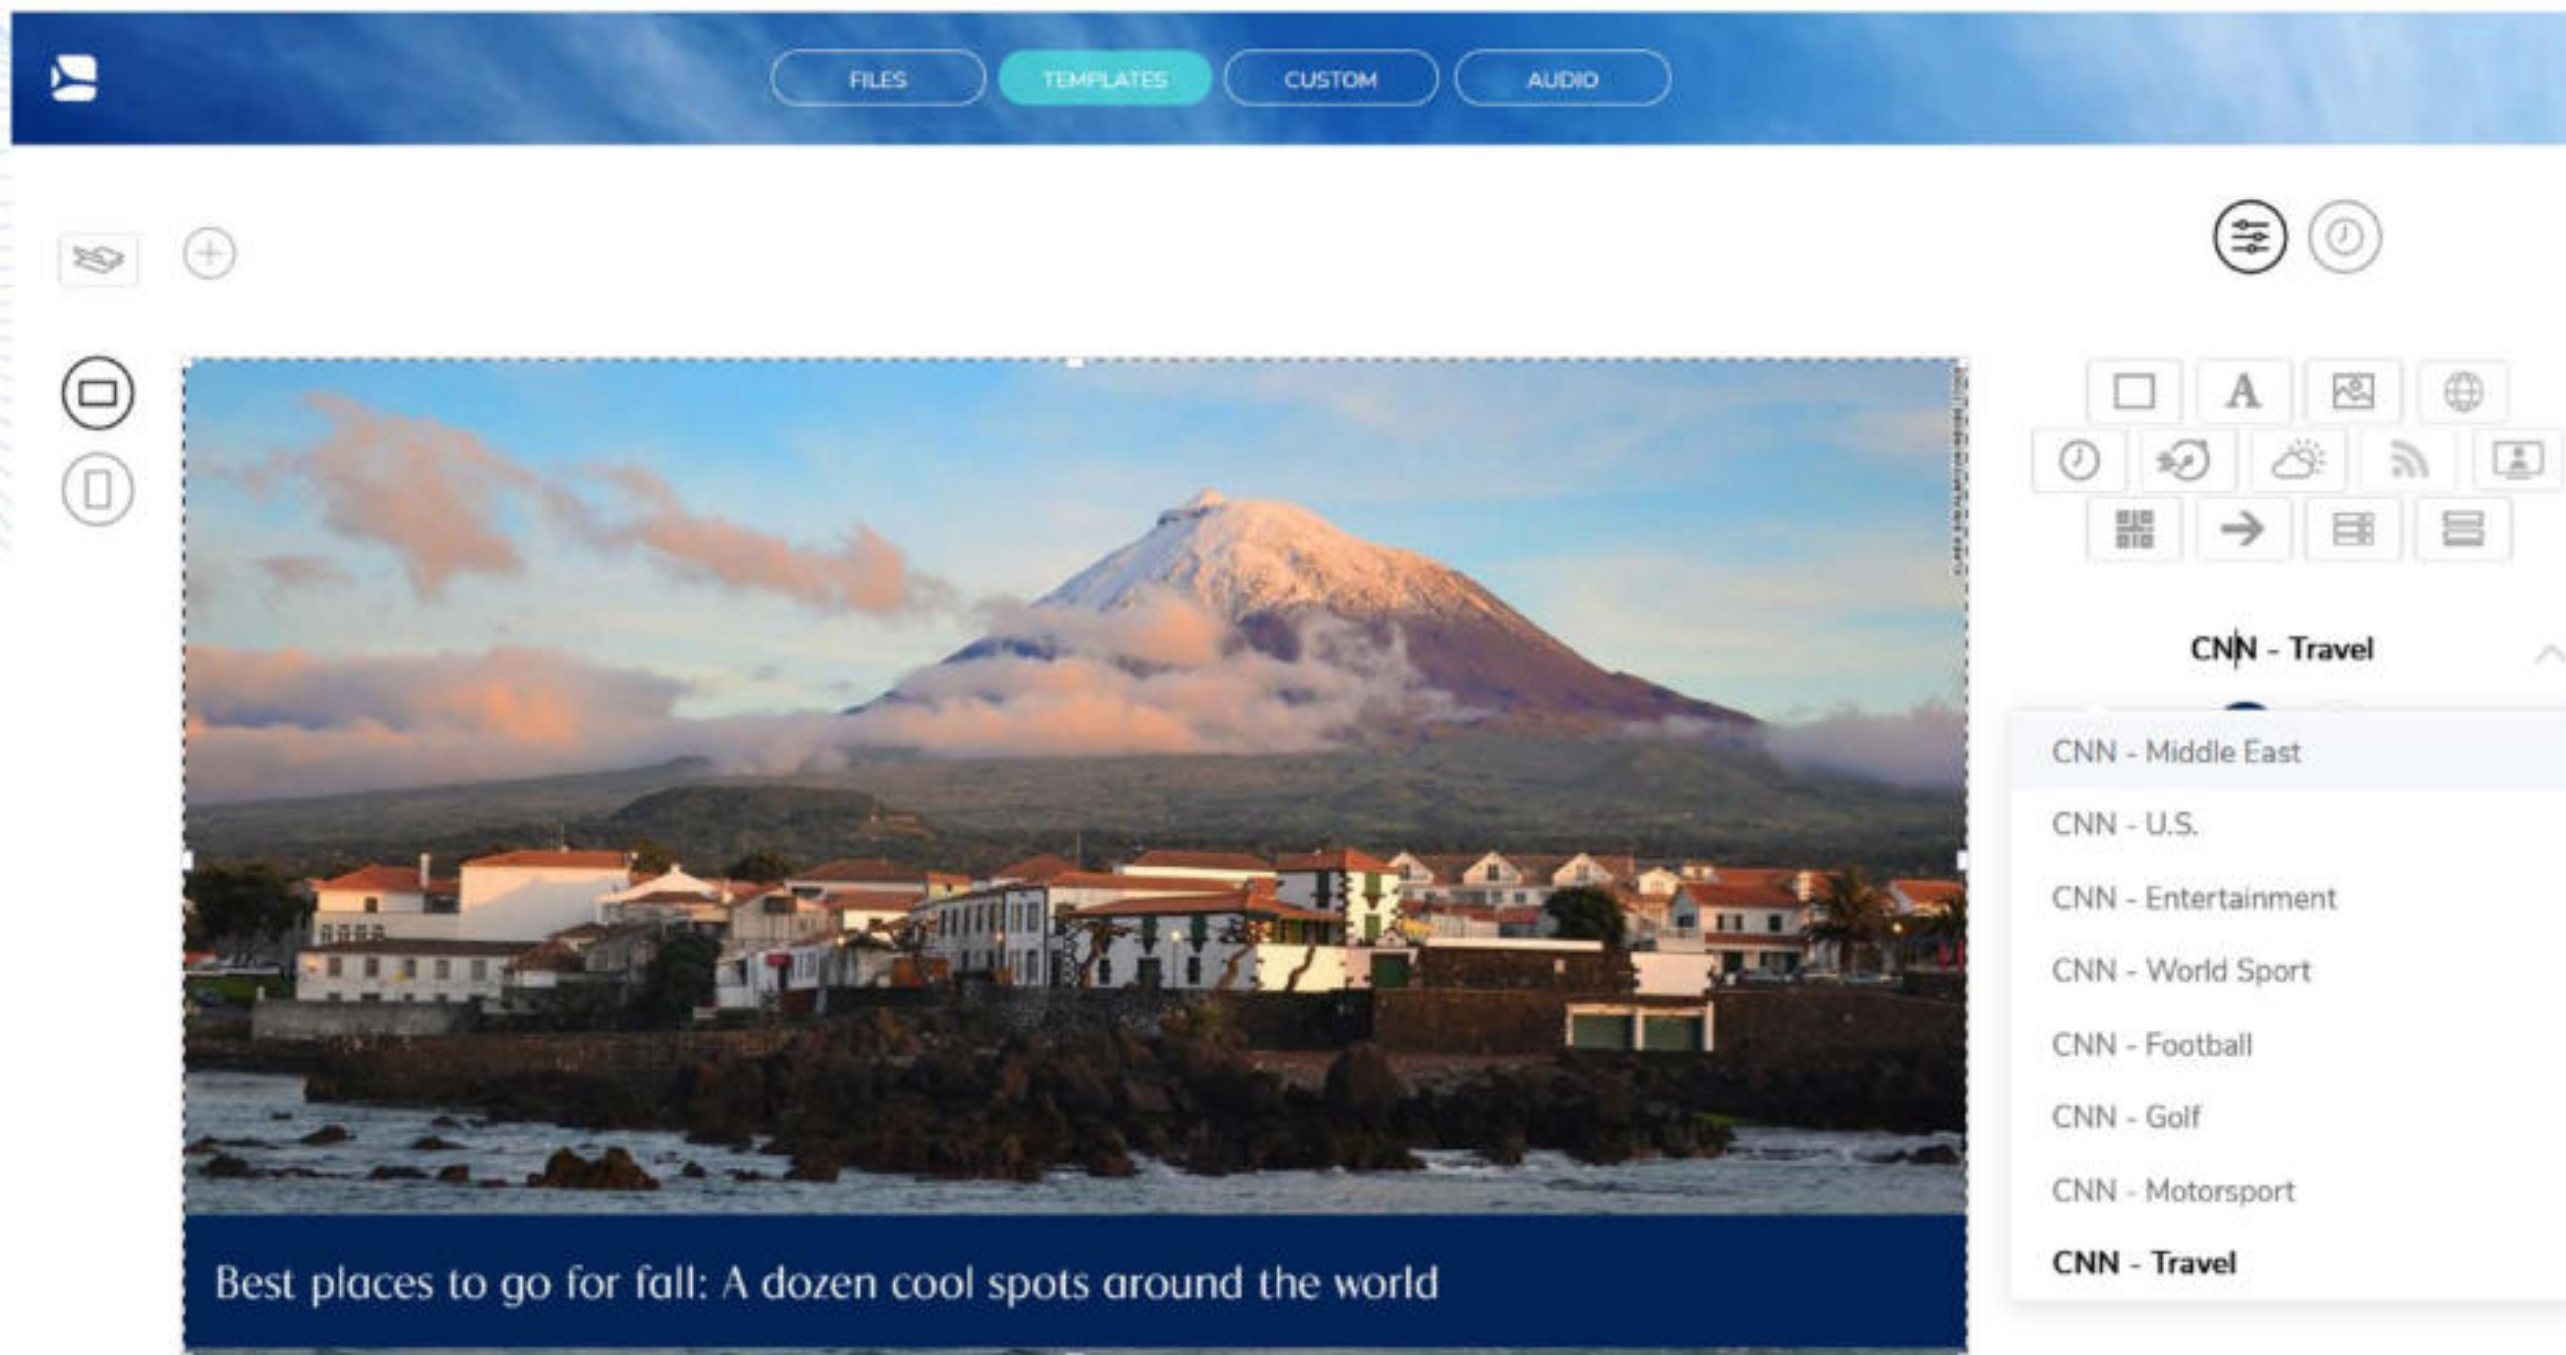

Modèles flux RSS

Affichez les nouvelles du jour depuis un large panel de fournisseurs de flux RSS disponibles.