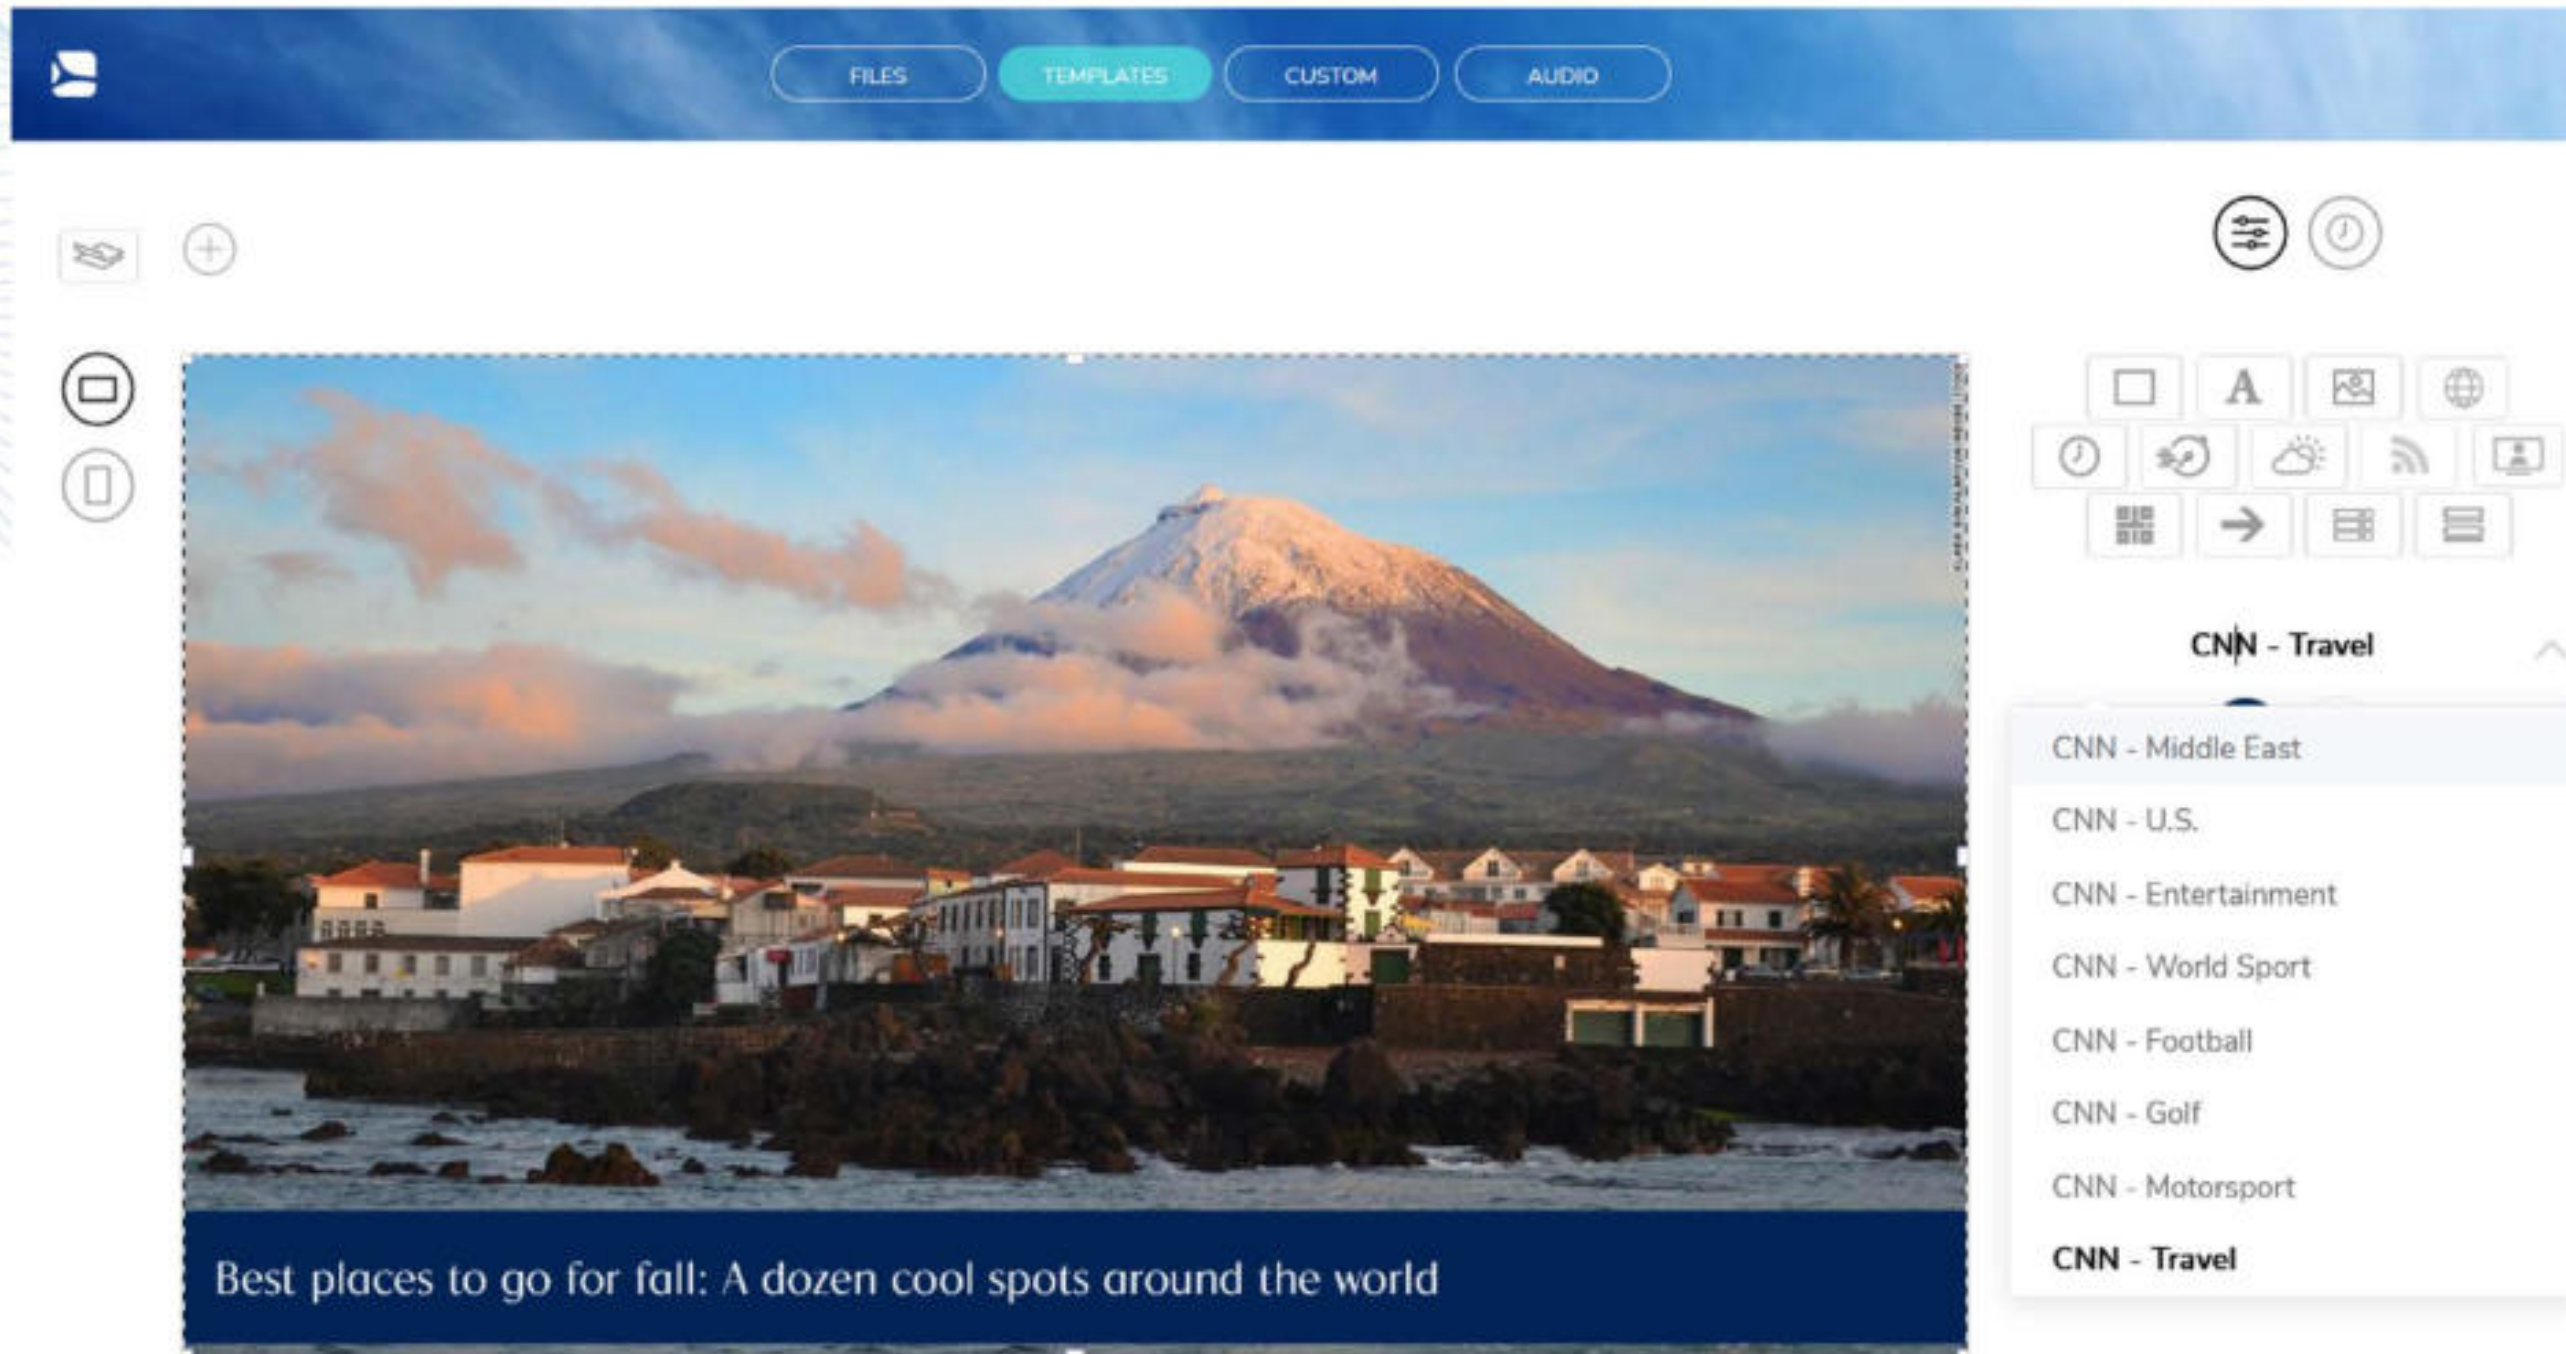

Vorlagen für RSS Nachrichten

Zeigen Sie aktuelle Nachrichten per Bildschirm von einer Vielzahl von Nachrichtenanbietern, die RSS nutzen.